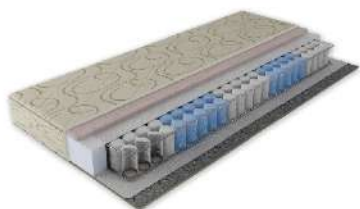

ВЫБОР ПОКУПАТЕЛЕЙ

Актуальные скидки и акции смотрите на сайте matras-strong.ru

Ideal Standart

Нагрузка: 90 кг
Высота: 18 см
Гарантия: 18 месяцев

- Жаккардовая ткань в стежке с массажным эффектом SM Stitch
- Комфортный слой из высокоэластичной пены HQ Foam
- Система армирования блока независимых пружин Spunbond Reinforcement
- Пружинный блок Ideal Zone
- Слой гипоаллергенного прочного войлока
- Система усиления поддержки периметра матраса Full Support
- Декоративные ручки