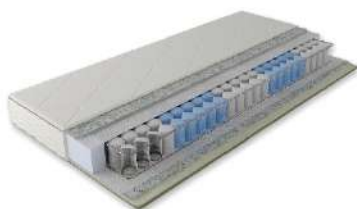

Ideal Victory

Нагрузка: 110 кг
Высота: 21 см
Гарантия: 36 месяцев

- Хлопковая ткань в стежке с массажным эффектом SM Stitch
- Жесткий двойной слой Sisal
- Система армирования блока Spunbond Reinforcement
- Независимый пружинный блок Ideal Zone
- Натуральный латекс Latex Breath
- Усиление поддержки периметра матраса Full Support
- Декоративные ручки

●●●●● Жёсткость: средняя

Ideal